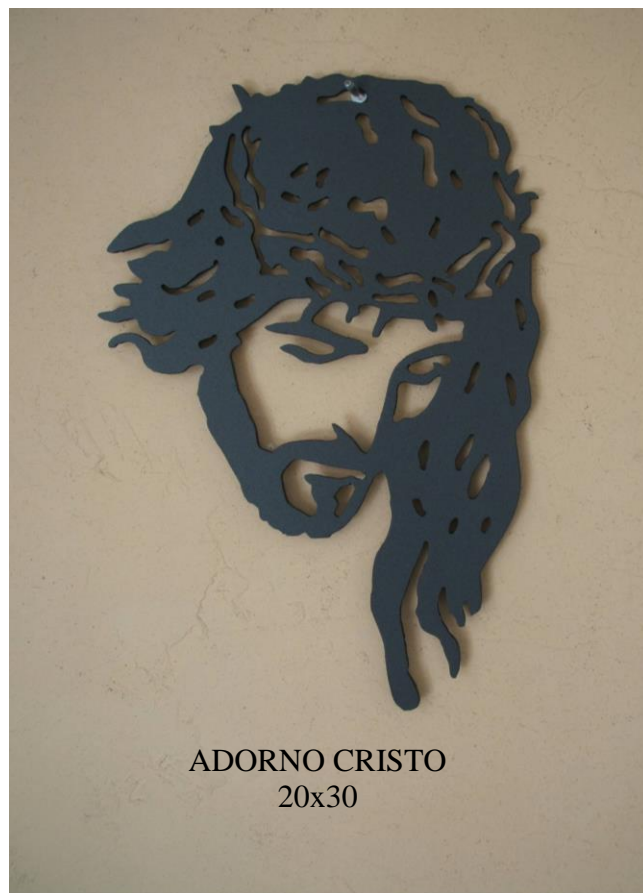

CHIMENEAS SIERRA

Polig. Juncaril – C/ Almuñecar – Parc. R – 50 – Albolote – Granada – Telf. : 958 465967
www.chimeneassierra.es E-mail: chimeneassierra@chimeneassierra.es

ADORNOS RELIGIOSOS METÁLICOS

Adorno de forja fabricado en chapa de 3 mm.

Cortado en CNC.

Consultar colores disponibles.

Se fabrican en las medidas descritas en las fotos.

Se pueden fabricar a la medida del cliente.

Para otros motivos, consultar.

NOTA: La fábrica se reserva el derecho de modificar los artículos sin previo aviso.