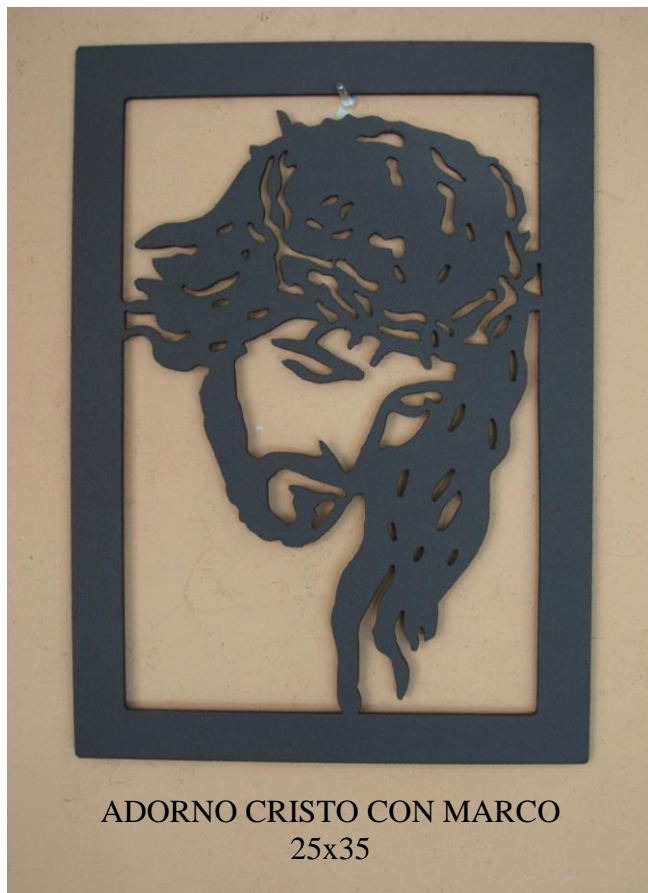

CHIMENEAS SIERRA

Polig. Juncaril – C/ Almuñecar – Parc. R – 50 – Albolote – Granada – Telf. : 958 465967
www.chimeneassierra.es E-mail: chimeneassierra@chimeneassierra.es

ADORNOS RELIGIOSOS METÁLICOS

Adorno de forja fabricado en chapa de 3 mm.

Cortado en CNC.

Consultar colores disponibles.

Se fabrican en las medidas descritas en las fotos.

Se pueden fabricar a la medida del cliente.

Para otros motivos, consultar.

NOTA: La fábrica se reserva el derecho de modificar los artículos sin previo aviso.