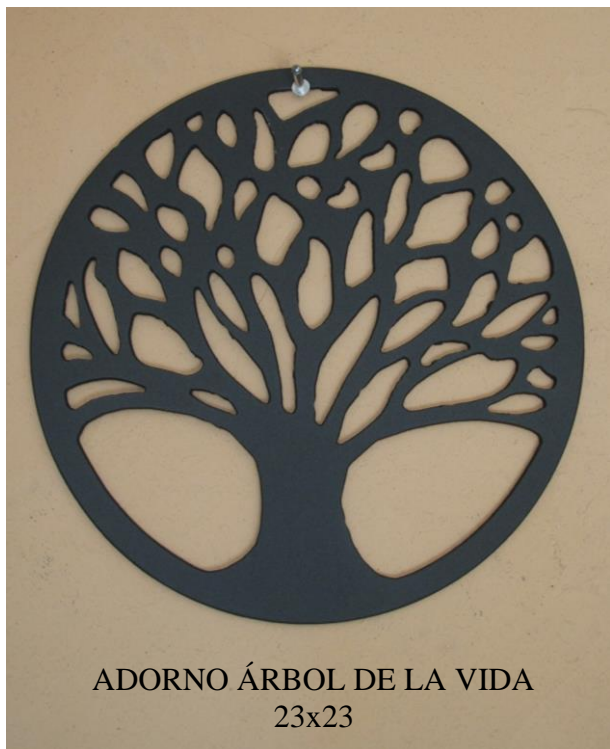

CHIMENEAS SIERRA

Polig. Juncaril – C/ Almuñecar – Parc. R – 50 – Albolote – Granada – Telf. : 958 465967
www.chimeneassierra.es E-mail: chimeneassierra@chimeneassierra.es

SÍMBOLOS FABRICADOS EN METAL

**Adorno de forja fabricado en chapa de 3 mm.
Cortado en CNC.
Consultar colores disponibles.
Se fabrican en las medidas descritas en las fotos.
Se pueden fabricar a la medida del cliente.
Para otros dibujos, consultar.**

NOTA: La fábrica se reserva el derecho de modificar los artículos sin previo aviso.